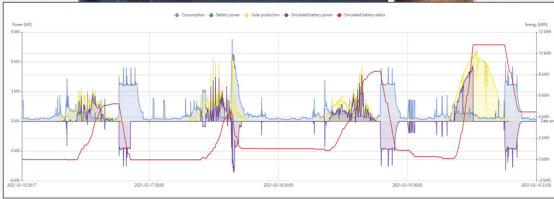

## PROJECT ENGINEER

Locatie: Alkmaar

Dienstverband: Fulltime (38 uur per week)

Deze functie kan niet parttime uitgevoerd worden.