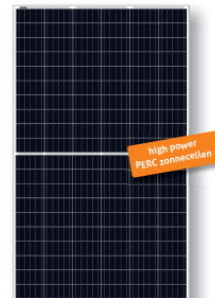

Art. nr. Schuurman: 8100072

Plus: verbindingkabel: 8100073

ECO keus: Solarwatt Glas/folie ECO panelen:

Glas/Folie ECO 120M 375WP

Aluminiumkleurig frame

Witte backsheet

120 HalfCut cellen

Projectpaneel voor met name platte daken (geen zichtwerk)

15 jaar product garantie / 25 jaar vermogen garantie op 80% opbrengst

Art. nr. Schuurman: opvraagbaar

Glas/Folie ECO 120M 360WP

Zwartkleurig frame

Zwarte backsheet

120 HalfCut cellen

FullBlack voor met name woningen (zichtwerk)