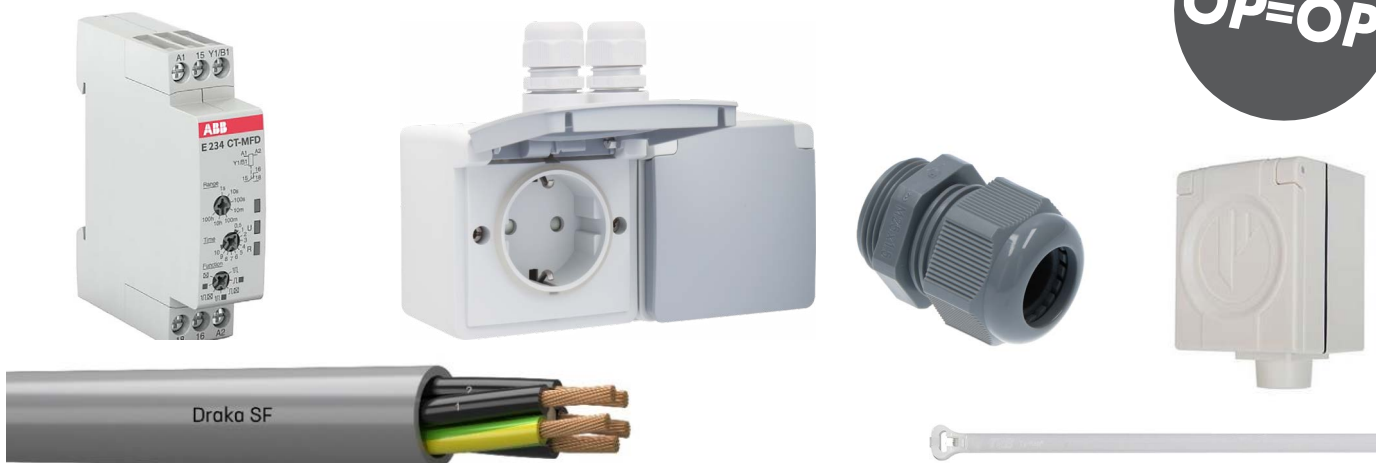

DIVERSE

OP=OP

Artikelnr	Merk	Omschrijving	Type	Voorraad	Bruto prijs	Actie prijs ex. BTW
7303696	ABB	tijdrelais multifunctioneel 1W A1-A2=24-240VAC / 24-48VDC 0.05S-100H	CT-MFD.12	211	103,00	22,50
6502991	THOMAS & BETTS	TY-RAP kabelbinder RVS lip 186x4,8mm, naturel	TYB25M	49000	13,55	3,25
3208977	DRAKA	SF Dca-S2 2x0,75 qmm R100 Dop:1007000	SF DCA 2x0,75	3700	122,00	38,95
7040010	NIKO	Spuitwaterdicht dubbel horizontaal stopcontact 16 A/250 Vac	700-37836	159	31,70	7,99
6400063	CALPE	Wartel M16x1.5 PA IP68 RAL7001	M16x1.5 PA wartel	6300	37,40	12,50
4809112	KOOPMAN	Power Plex perilex opbouw contactdoos 16A IP44	PWP16COIP	217	16,75	4,95